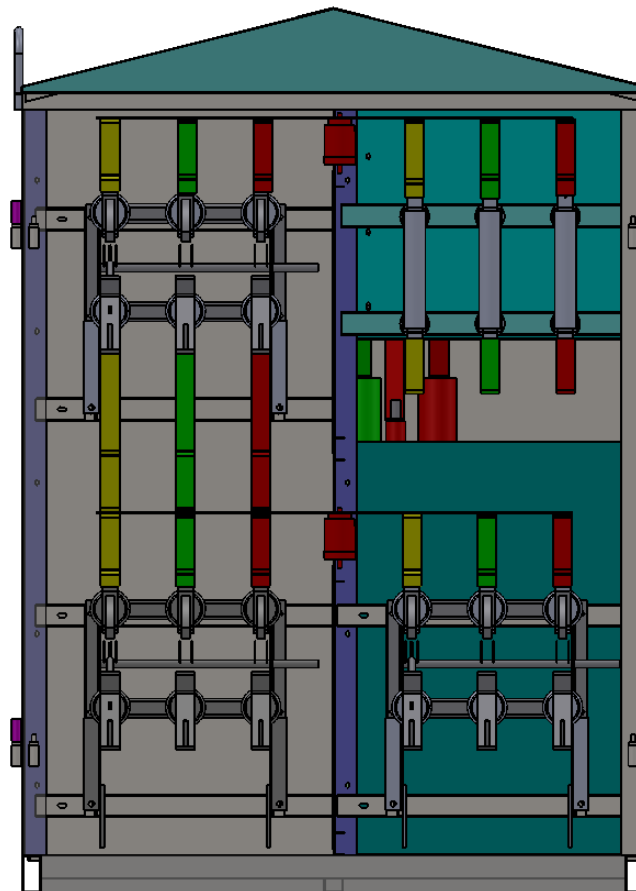

Утв.

План трубного основания

Разраб.

Пров.

Утв.

План фундаментов

Вид со стороны РУНН (ворота не показаны)

Ошиновка РУНН
Вид спереди (передняя панель не показана)

Вид сбоку

Вид со стороны РУВН (ворота не показаны)

Ошиновка РУВН
Вид спереди (передняя панель не показана)

Вид сбоку

Ошиновка трансформаторного отсека

Ошиновка
Общий вид сверху