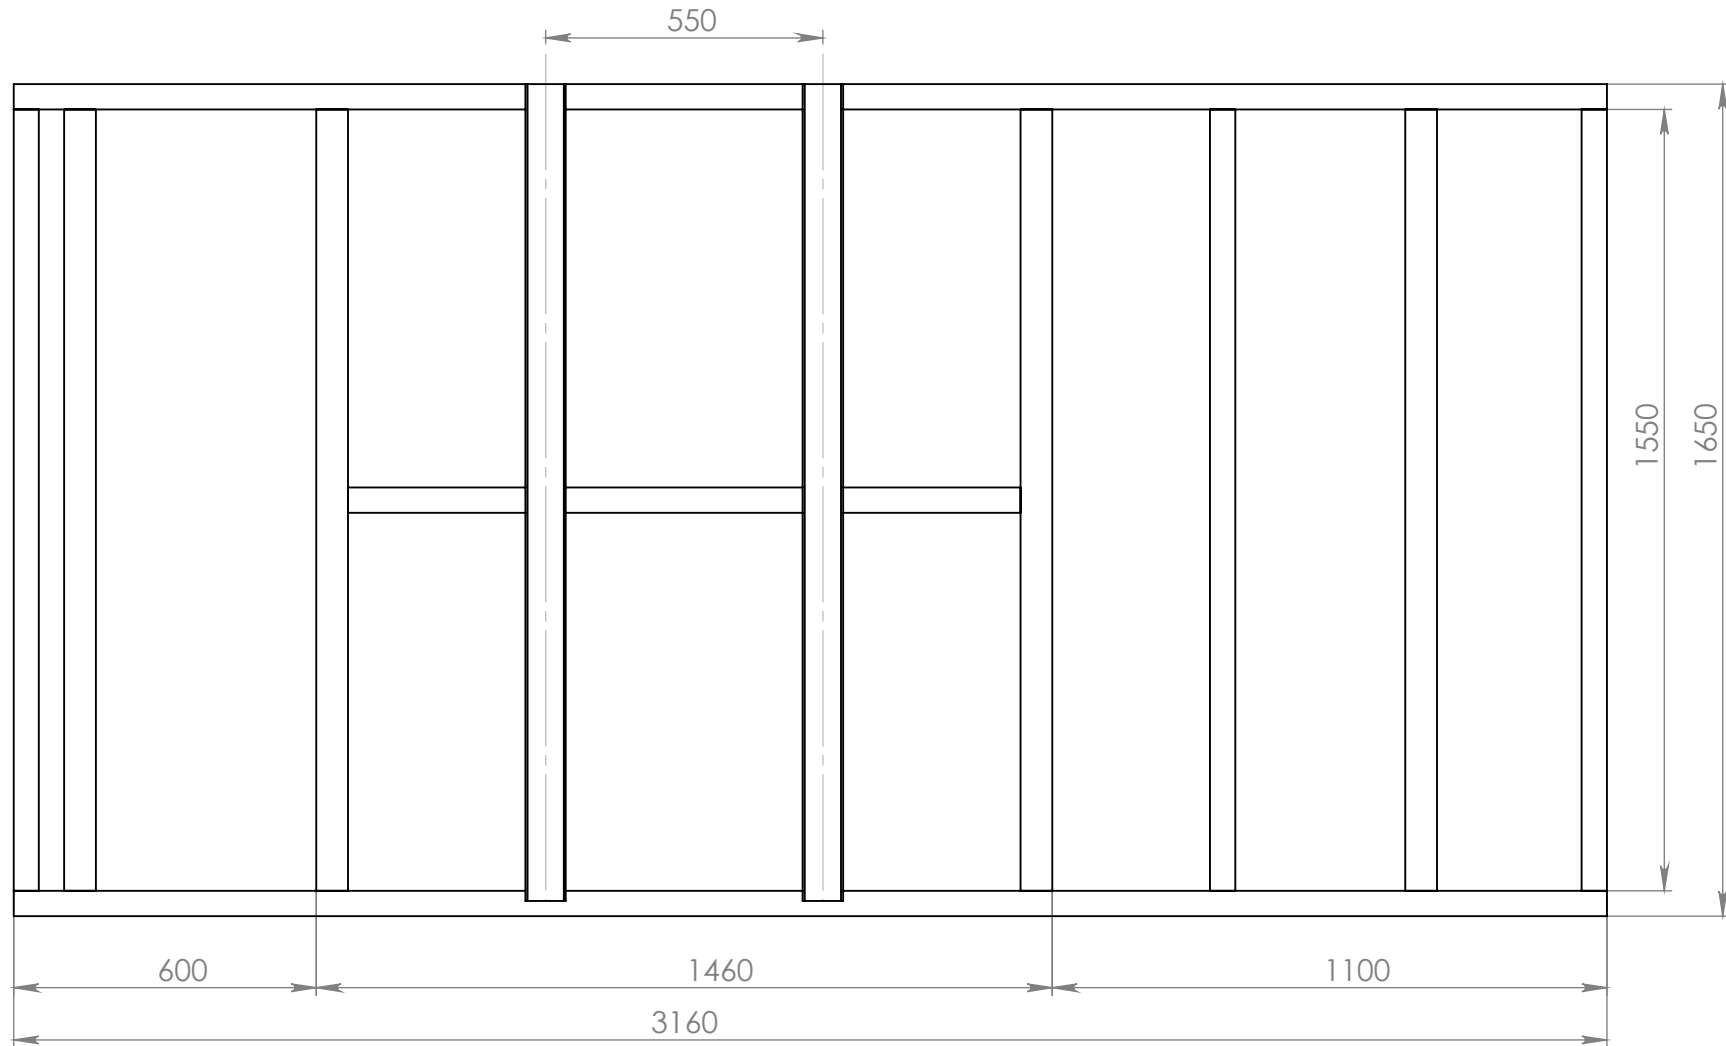

Утв.

План трубного основания

Разраб.

Пров.

Утв.

План фундаментов

Вид со стороны РУНН (ворота не показаны)

Ошиновка РУНН
Вид спереди (передняя панель не показана)

Вид сбоку

Вид со стороны РУВН (ворота не показаны)

Ошиновка РУВН
Вид спереди (передняя панель не показана)

Вид сбоку

Ошиновка трансформаторного отсека

Ошиновка
Общий вид сверху