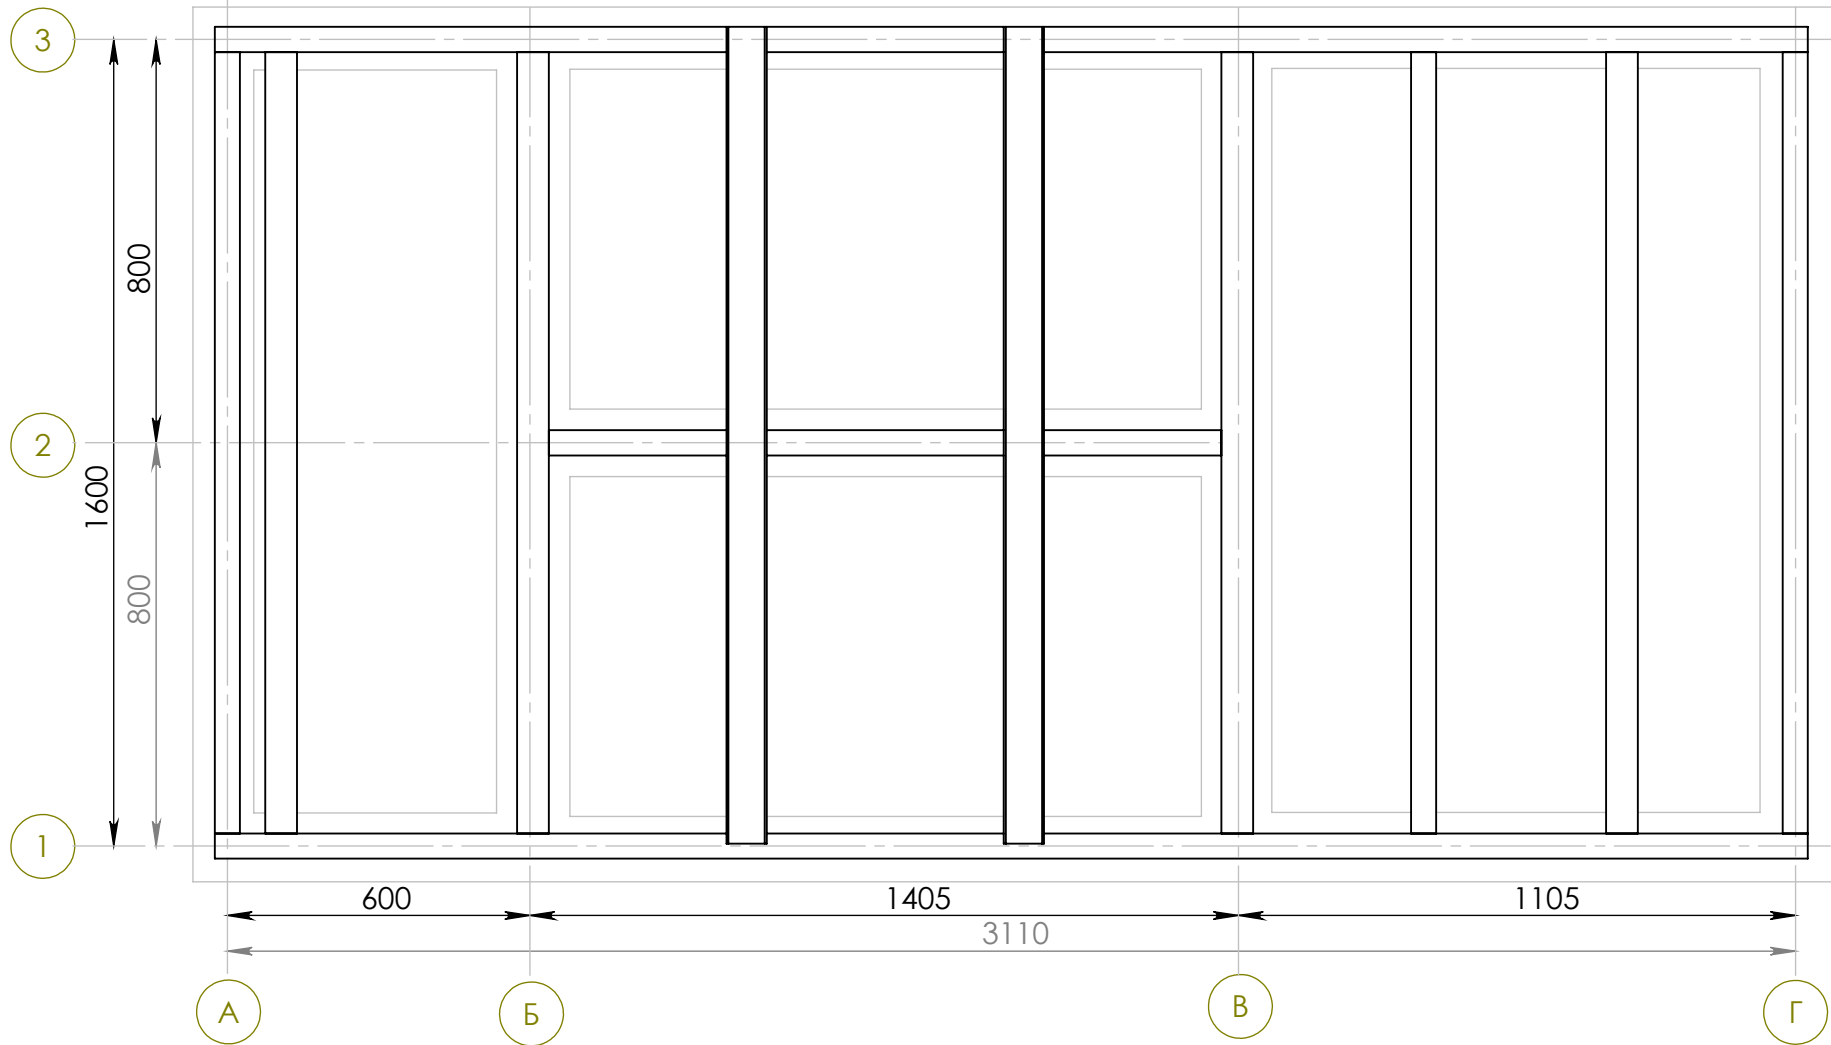

Утв.

План трубного основания

Разраб.

Пров.

Утв.

План фундаментов

Вид со стороны РУНН (ворота не показаны)

Ошиновка РУНН
Вид спереди (передняя панель не показана)

Вид сбоку

Вид со стороны РУВН (ворота не показаны)

Ошиновка РУВН
Вид спереди (передняя панель не показана)

Вид сбоку

Ошиновка трансформаторного отсека

Ошиновка
Общий вид сверху