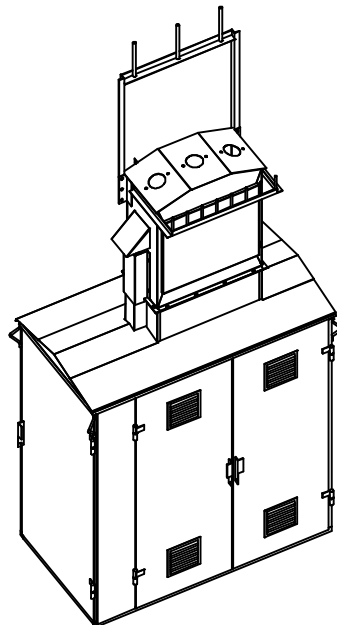

КТП К 63-160 160.00.00.000 СБ

Вид сбоку

Вид спереди

Общий вид

Решетку поз.30 крепить болтами М8.