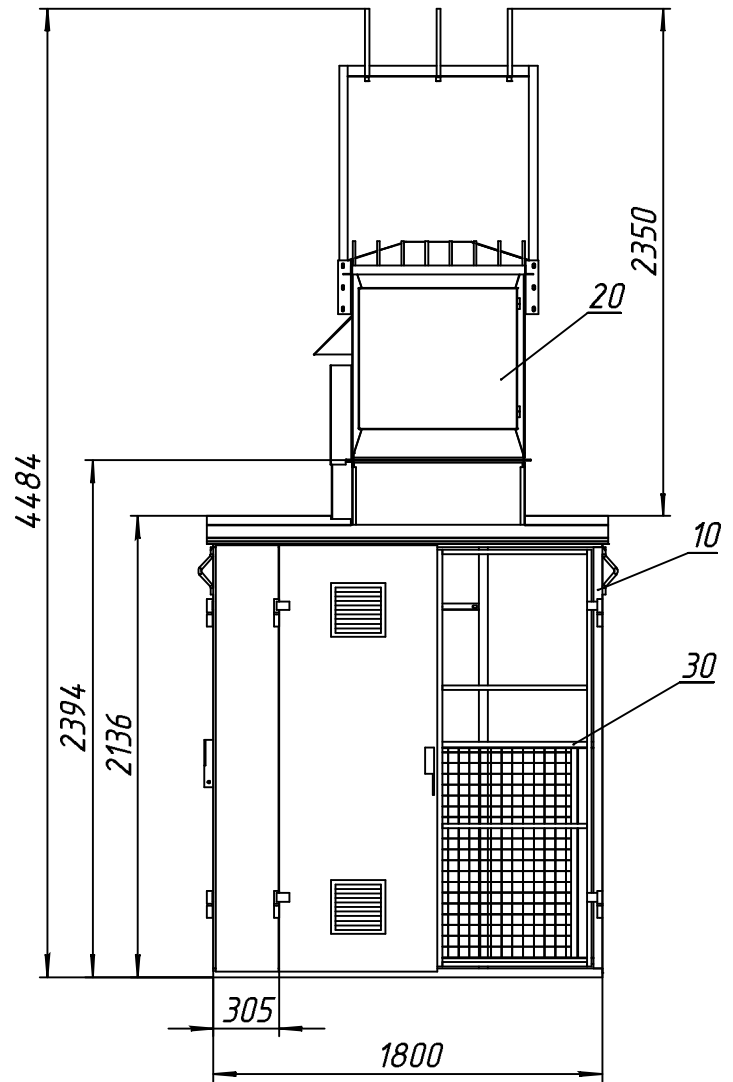

КТП К 63-160 160.00.00.000 СБ

Вид сбоку

Вид спереди

Общий вид

Решетку поз.30 крепить болтами М8.